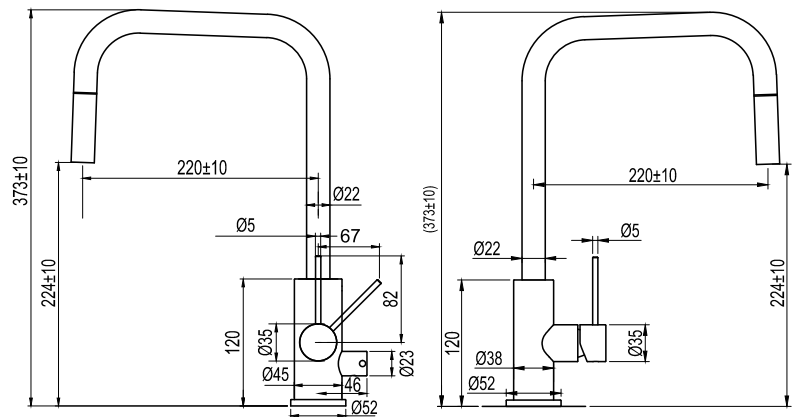

Steel Accent Square D Amber

Art no: 30117 RSK: 8311448